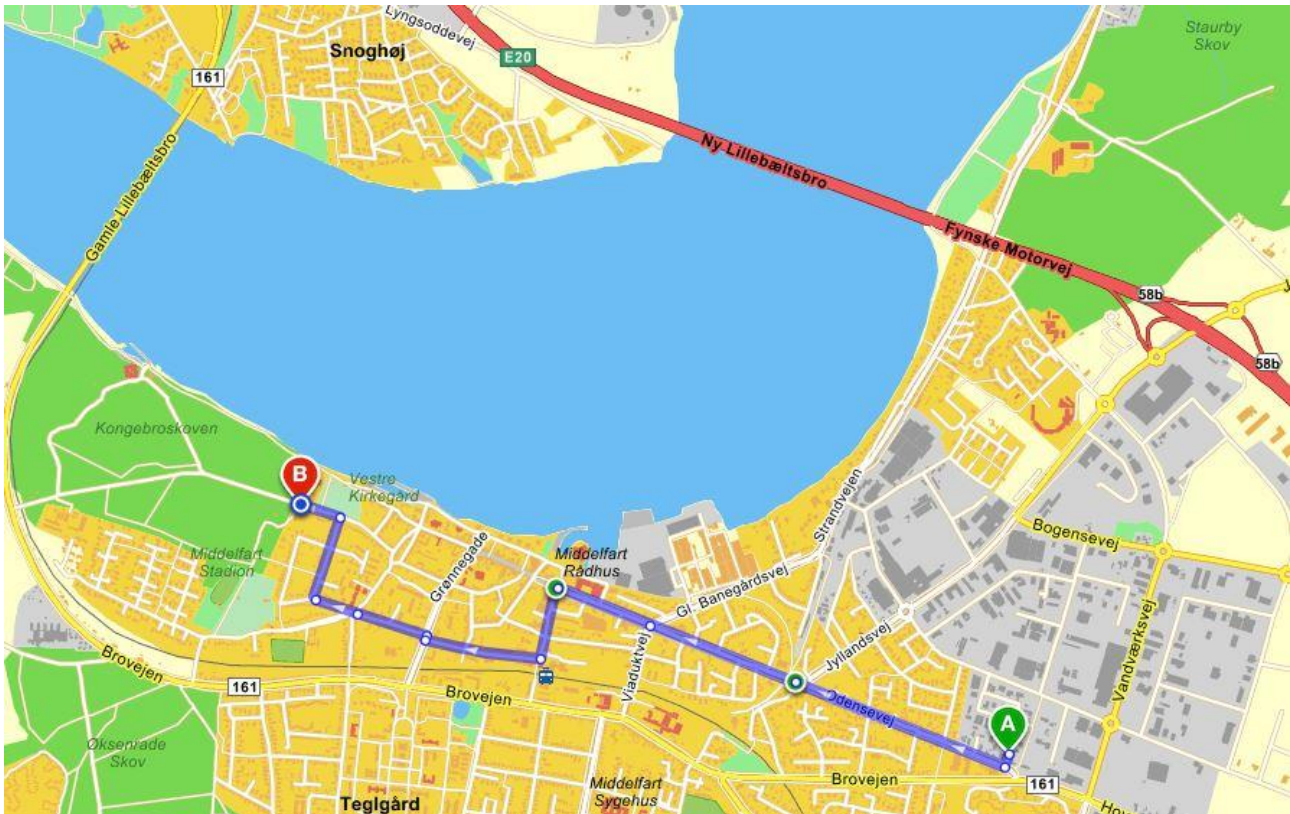

Kørselsvejledning for busser over 3,8 m.

1. Kør ind på Odensevej
2. Fortsæt ligeud ind på Østergade
3. Fortsæt ligeud ind på Algade
4. Drej til venstre ind på Jernbanegade
5. Drej til højre ind på Stationsvej
6. Drej til højre ind på Hessgade
7. Drej til venstre ind på Behrendtsvej (kommer kort efter – nærmest lige overfor)
8. Tag første afkørsel i rundkørslen (retning højre). Kør ind på A C Hansens Alle
9. Drej til venstre ind på Kongebrovej og fortsæt til nr. 42
10. Du er fremme – Velkommen til CLAY